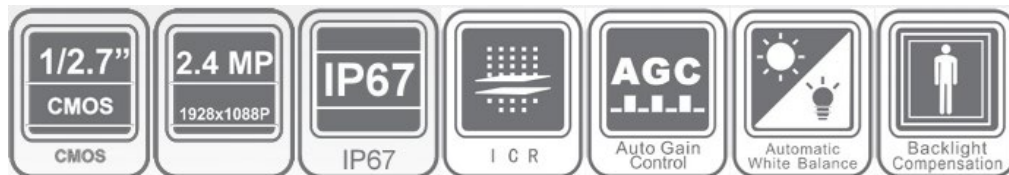

CP-USC-CC24L2C

2.4 Mpix kamera 4v1 pro speciální účely s IR a mikrofonom

2.4 Mpix

- 1/2.7" 2.4 Megapixel PS CMOS snímací čip
- Rozlišení max. 1080p @ 25 sn./s.
- ICR filter (Day/Night), AWB, AGC, BLC, HLC, DWDR, 2DNR
- Objektiv 2.1 mm
- Vhodná do automobilů, autobusů, nákladních vozidel
- Stupeň krytí IP 67 s proti otřesovou ochranou
- IR přísvit až 20 m
- Vestavěný mikrofón
- OSD menu **ovládatelné přes koaxiální kabel** pomocí DVR
- Podporuje HDCVI, HDTVI, AHD (HDX) a analog

Specifikace

EAN 4250593443265

BLC (kompenzace protisvětla)	Automaticky (DWDR, HLC, BLC)
Elektronická závěrka	1/25 s. - 1/100000 s.
Hmotnost	330 g
ICR filter	Automaticky, barevně, černobíle
IR přísvit	Až 20 metrů
Minimální hodnota osvětlení	Barevně: 0.02 lux @ F 2.0, černobíle: 0 lux @ F 2.0 (IR zapnuto)
Napájení	DC 12 V (+- 30%)
Objektiv	2.1 mm, úhel záběru H: 133°
Provozní teplota	-40°C až 60°C
Přepínatelný výstup, OSD menu	OSD menu ovládatelné pomocí DVR přes koaxiální kabel (HDCVI)
Rozměry	108 x 75 x 55 mm
Senzor	1/2.8" 2.4 PS CMOS
Spotřeba	Max. 2.3 W (IR zapnuto)
Video streaming	1080p @ 25 sn./s., 720p @ 25 (50) sn./s., CVBS 960H
Video výstup	1.0Vp-p kompozitní výstup (75Ω)