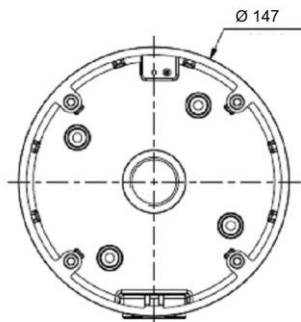

Číslo položky: GU-BR-AJX06

EAN kód: 4260573064014

® Abetechs GmbH (Grundig Security), Düsseldorf, Germany

www.grundig-security.com